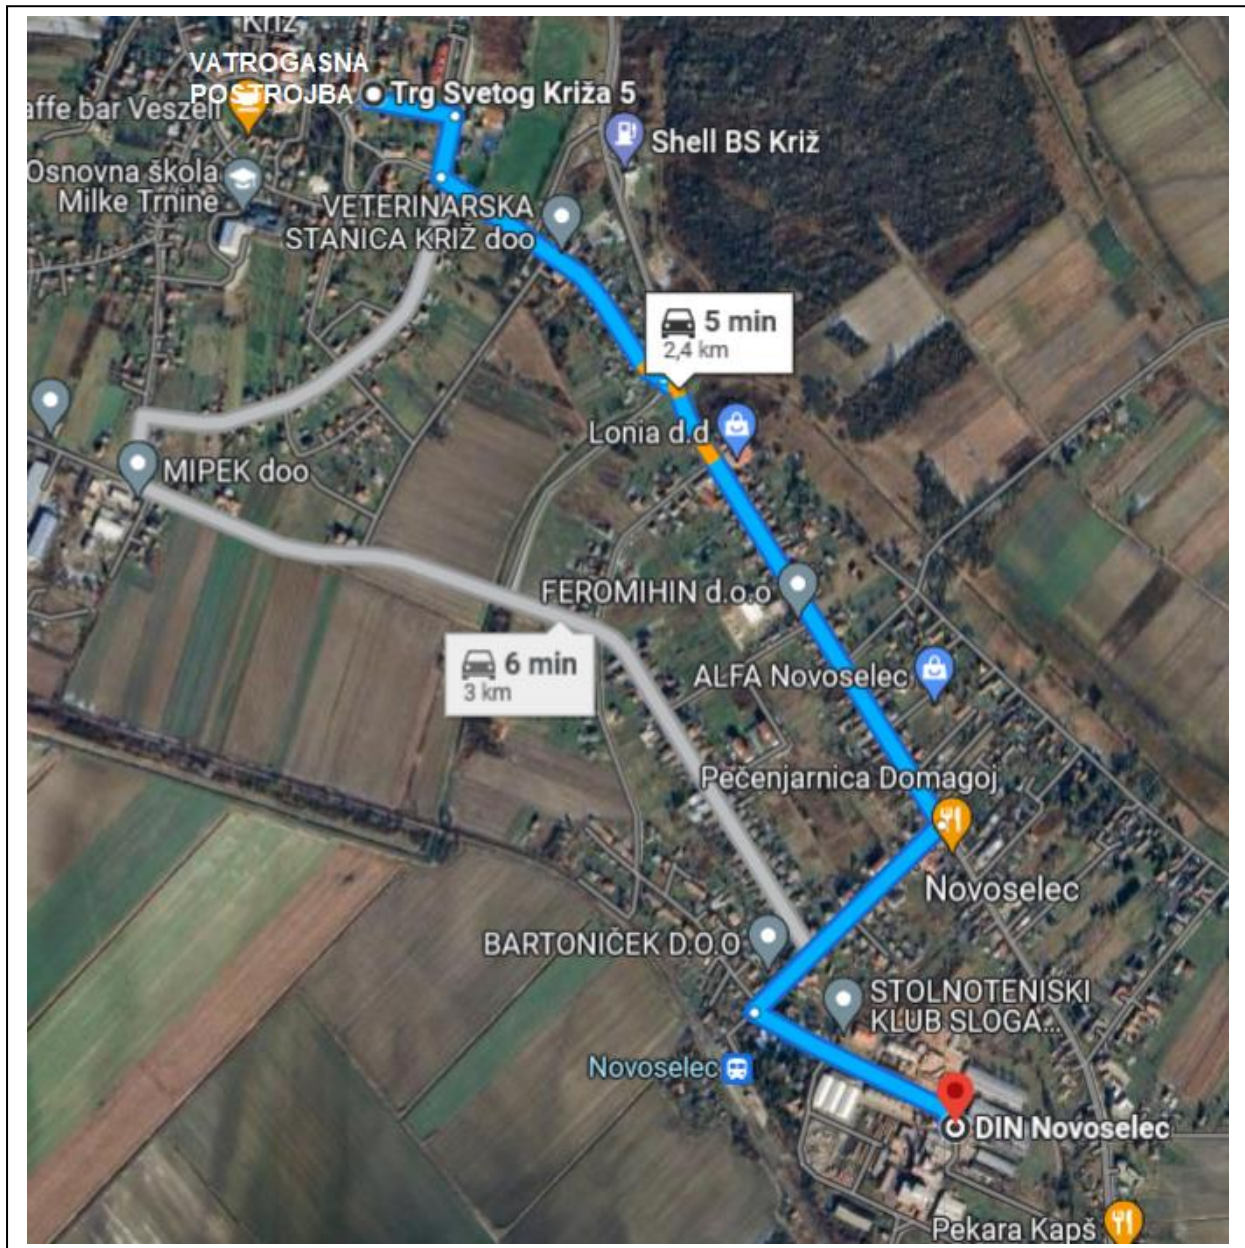

20.
DIN NOVOSELEC d.o.o.
Park hrvatskih mučenika bb, Križ

Slika 22