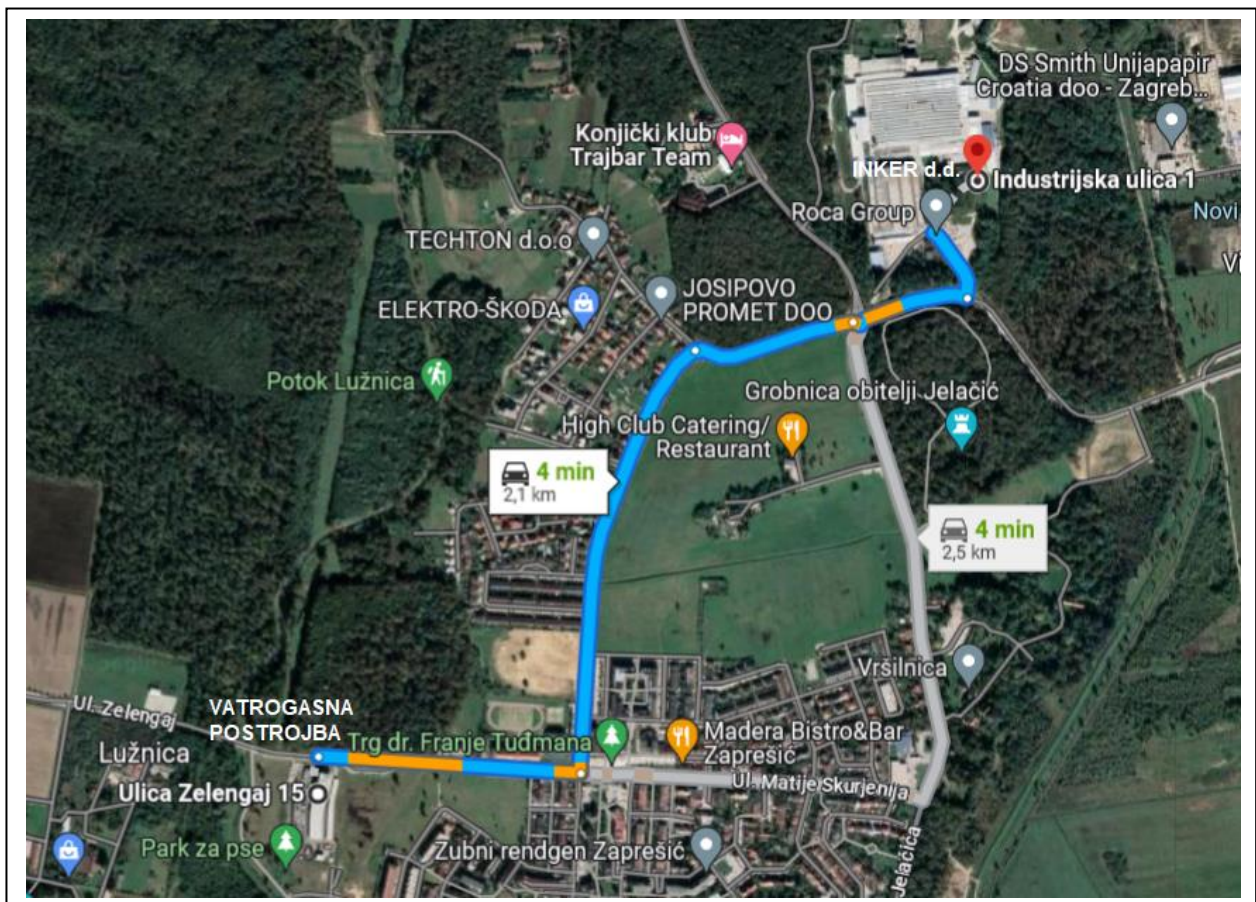

1. INKER d.d.
Industrijska 1, Zaprešić

Slika 3

2.
KARBON NOVA d.o.o.
Maršala Tita 94, Zaprešić

Slika 4

3.
PLIVA HRVATSKA d.o.o.
Prudnička 98, Savski Marof, Brdovec

Slika 5

Opaska: Na lokaciji postoji profesionalna vatrogasna postrojba u gospodarstvu.