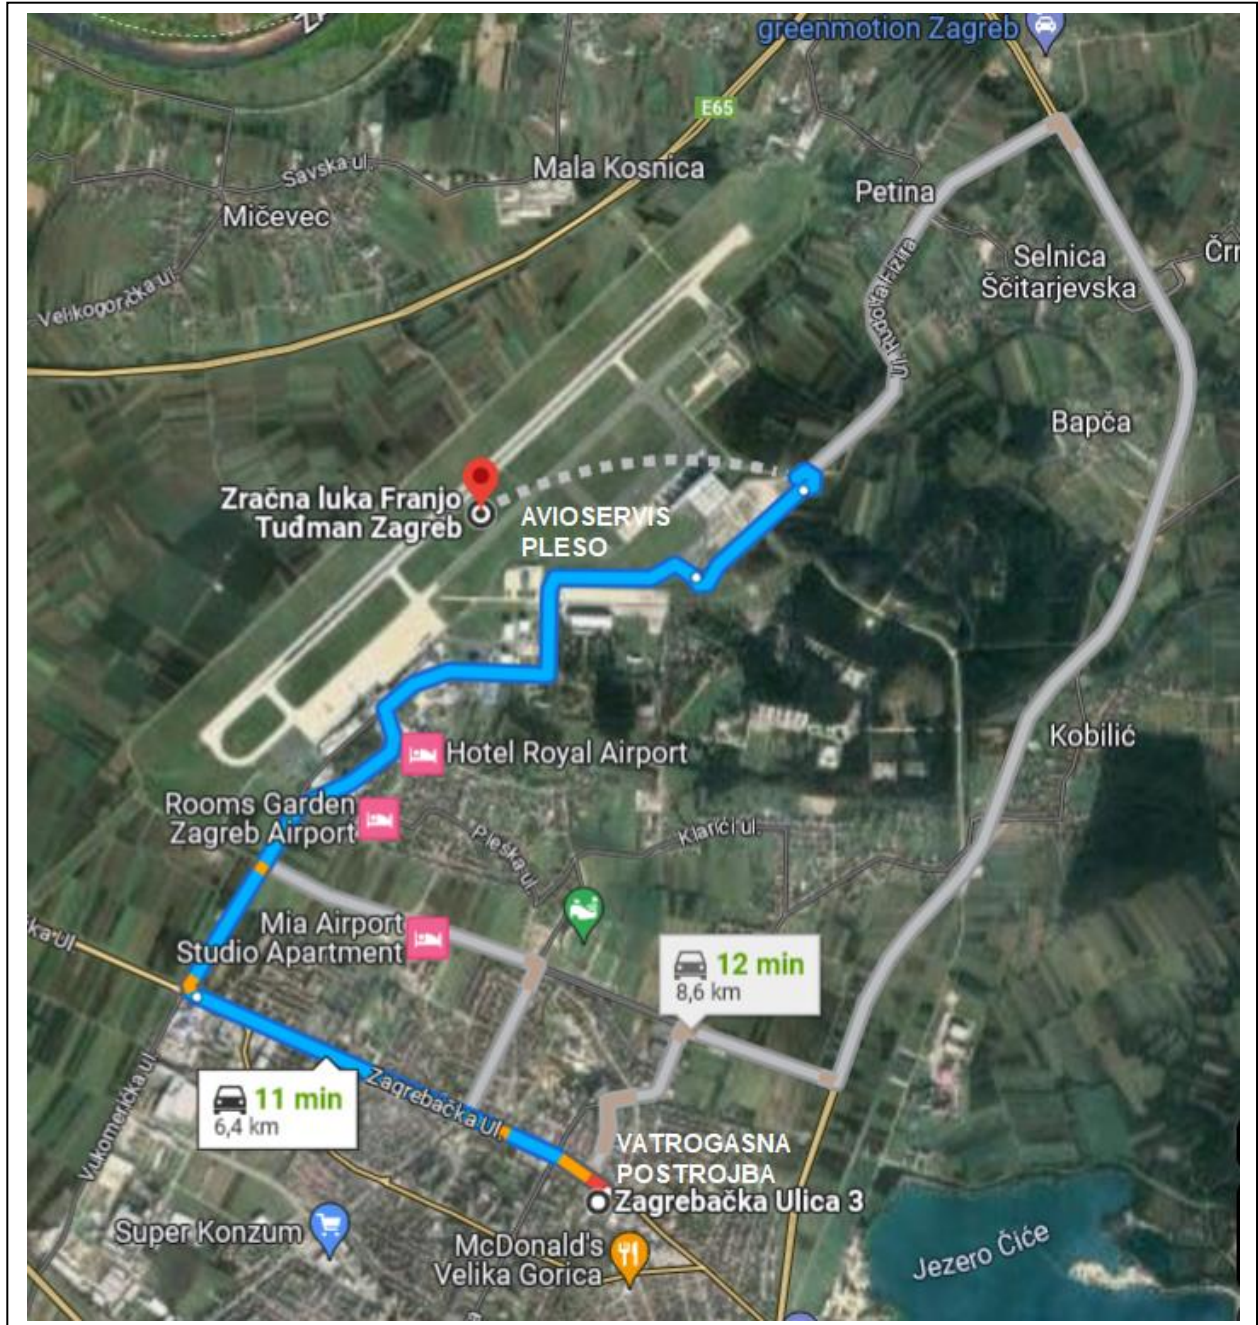

8., 9.

INA d.d. – Avioservis Pleso
Zračna luka
Pleso bb, Velika Gorica

Slika 10

Opaska: Na lokaciji postoji profesionalna vatrogasna postrojba.