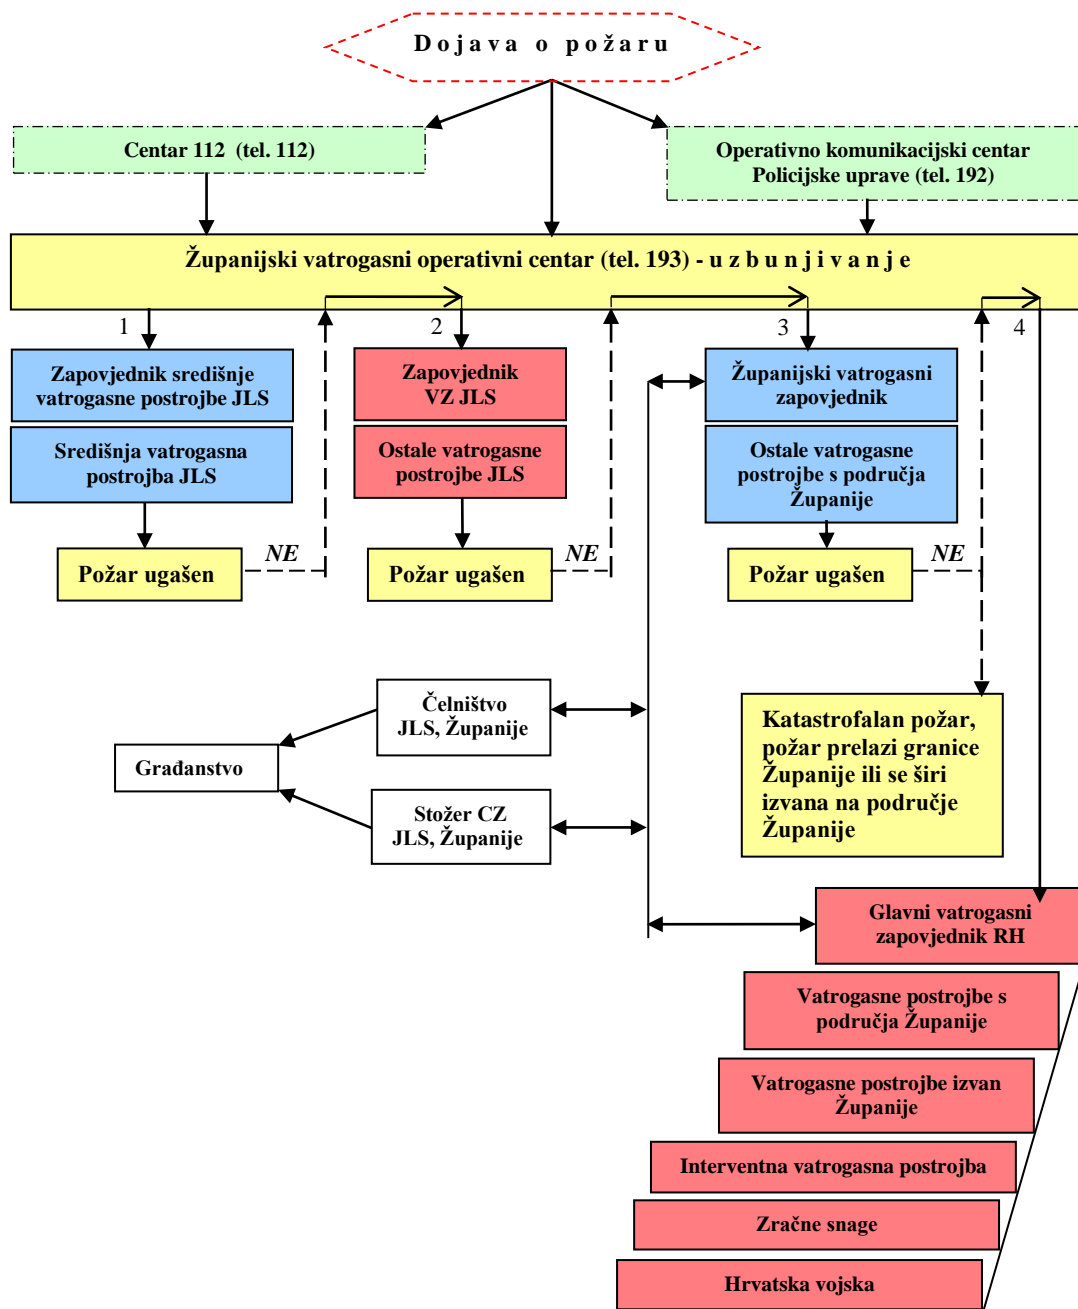

Temeljna shema djelovanja u vatrogasnim intervencijama na području Županije