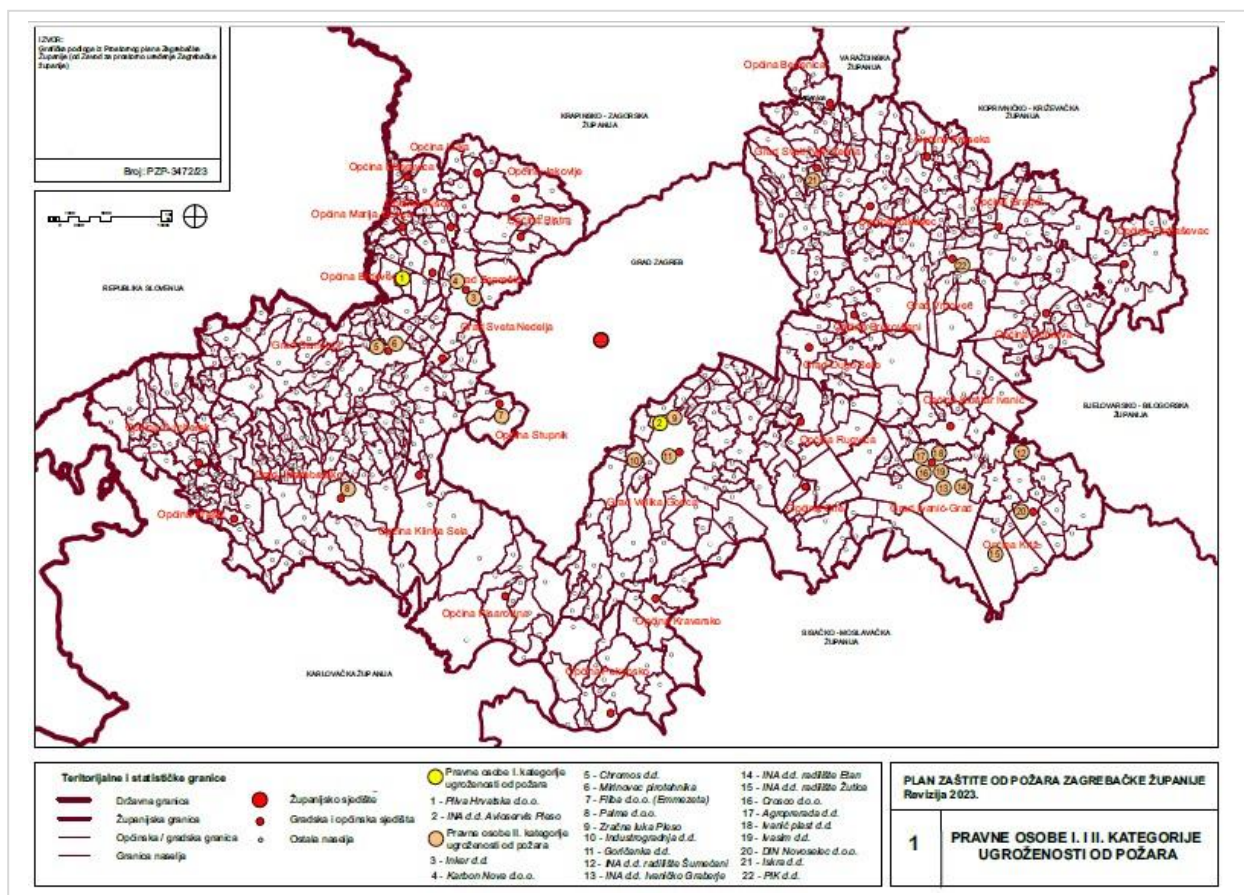

Grafički dio

5. Prikaz vatrogasnih pristupa građevinama i drugim nekretninama te prostorima razvrstanim u prvu (I.) i drugu (II.) kategoriju ugroženosti od požara

Prema dostupnim podacima, slijedeće pravne osobe na području Županije su rješenjima Ministarstva unutarnjih poslova RH razvrstane u I ili II kategoriju ugroženosti od požara:

Tablica 8

Red. broj	Grad / Općina	Naziv tvrtke	Adresa	Kategorija
1.	Zaprešić	Inker d.d.	Industrijska 1	II b
2.		Karbon Nova d.o.o.	Maršala Tita 94	II b
3.	Brdovec	Pliva Hrvatska d.o.o.	Prudnička 98	I h
4.	Samobor	Chromos d.d.	Zagrebačka 30	II b
5.		Mirmovec pirotehnika	V. Rakovica 20	II b
6.	Stupnik	FLIBA d.o.o. Trgovački centar Emmezeta	Gospodarska ulica 5	II a
7.	Jastrebarsko	Palma d.o.o.	Donja Reka 24	II b
8.	Velika Gorica	INA d.d. - Avioservis Pleso	Pleso bb	I h
9.		Zračna luka Zagreb	Pleso bb	II a
10.		Industrogradnja d.d.	Donja Lomnica	II a
11.		Goričanka d.d. u stečaju	Kneza Lj. Posavskog 45	II b
12.	Ivanić Grad	INA d.d. Zagreb Sektor proizvodnje nafte i plina Radilište Šumećani	Moslavačka 15	II b
13.		INA d.d. Zagreb Industrijski krug	Ivaničko Graberje	II b
14.		INA d.d. Zagreb Sektor proizvodnje nafte i plina Radilište Etan		II b
15.		INA d.d. Zagreb Sektor proizvodnje nafte i plina Radilište Žutica		II b
16.		CROSCO d.o.o. Zagreb	Industrijska cesta 1	II b
17.		AGROPRERADA d.d.	Žitna 1	II a
18.		IVANIĆ PLAST d.d.	Vukovarska 6	II a
19.		IVASIM d.d.	Industrijska cesta 1	II a
20.	Križ	DIN Novoselec d.o.o.	Park hrvatskih mučenika bb	II b
21.	Sveti Ivan Zelina	Iskra d.d.	Fučkani 6	II b
22.	Vrbovec	PIK d.d.	Zagrebačka 148	II b

Izvor: Procjena ugroženosti od požara i tehnološke eksplozije Zagrebačke županije – revizija 2022.

KARTA

1 – PRAVNE OSOBE I. I II. KATEGORIJE UGROŽENOSTI OD POŽARA