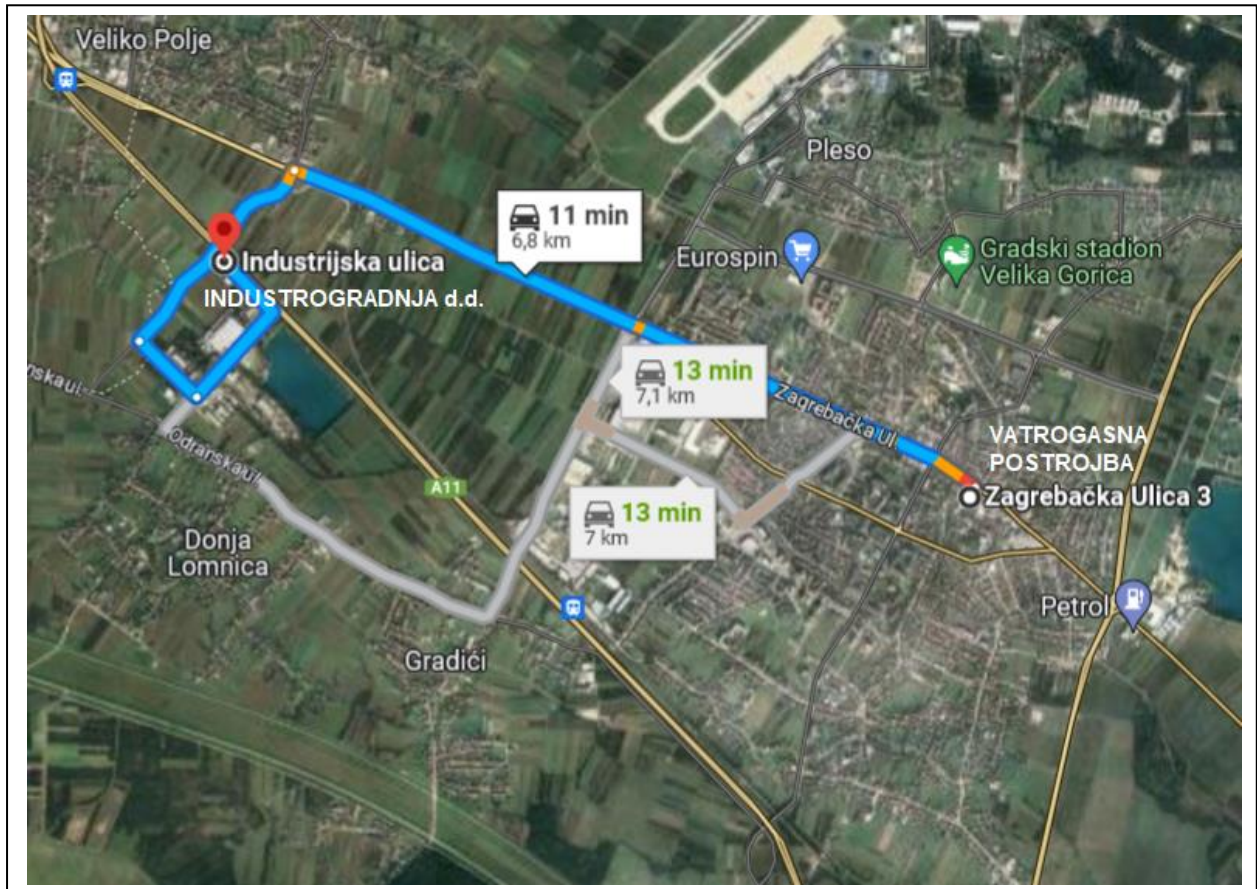

10.
INDUSTROGRADNJA d.d.
Donja Lomnica, Velika Gorica

Slika 11