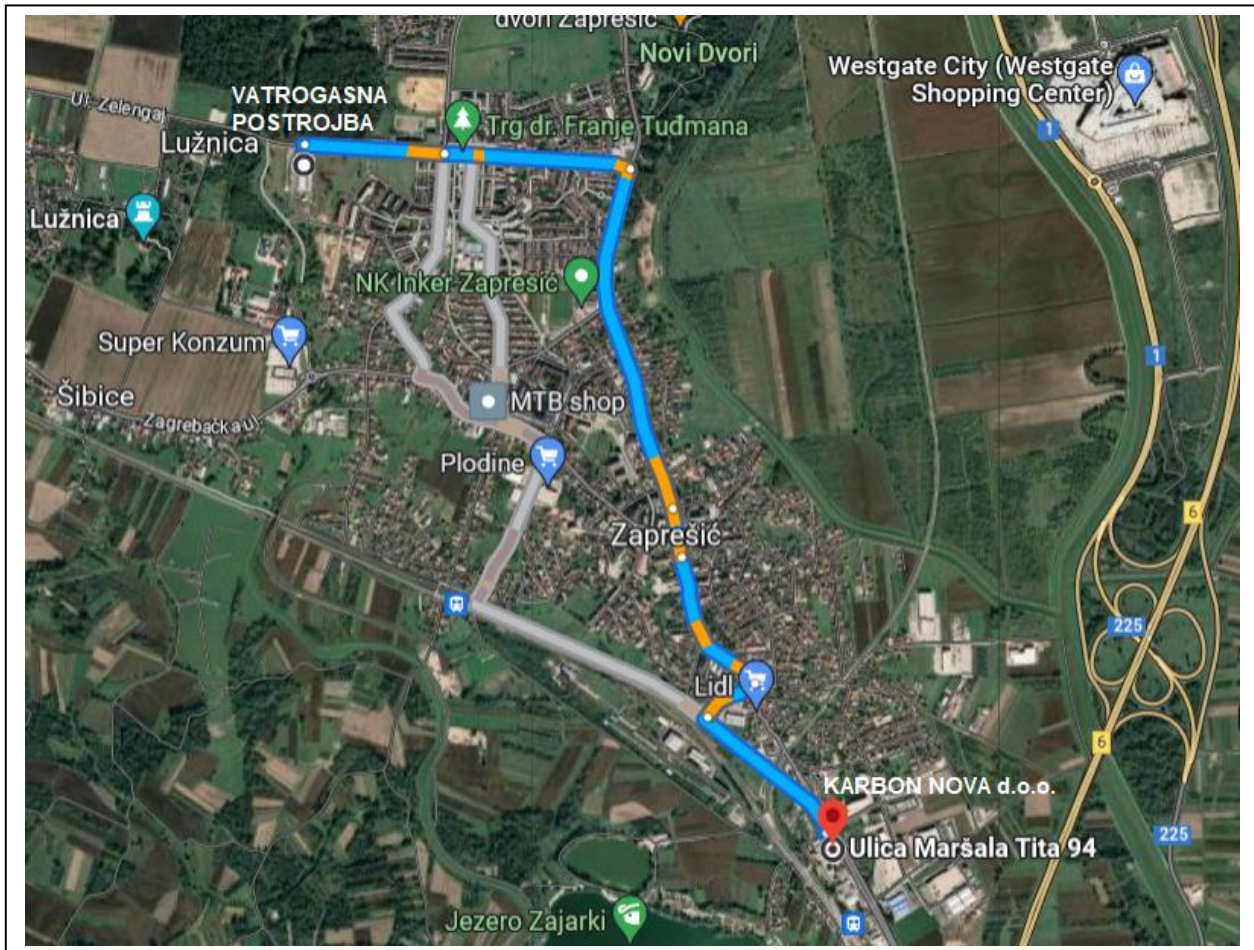

1. INKER d.d.
Industrijska 1, Zaprešić

Slika 3

2.
KARBON NOVA d.o.o.
Maršala Tita 94, Zaprešić

Slika 4

3.
PLIVA HRVATSKA d.o.o.
Prudnička 98, Savski Marof, Brdovec

Slika 5

Opaska: Na lokaciji postoji profesionalna vatrogasna postrojba u gospodarstvu.