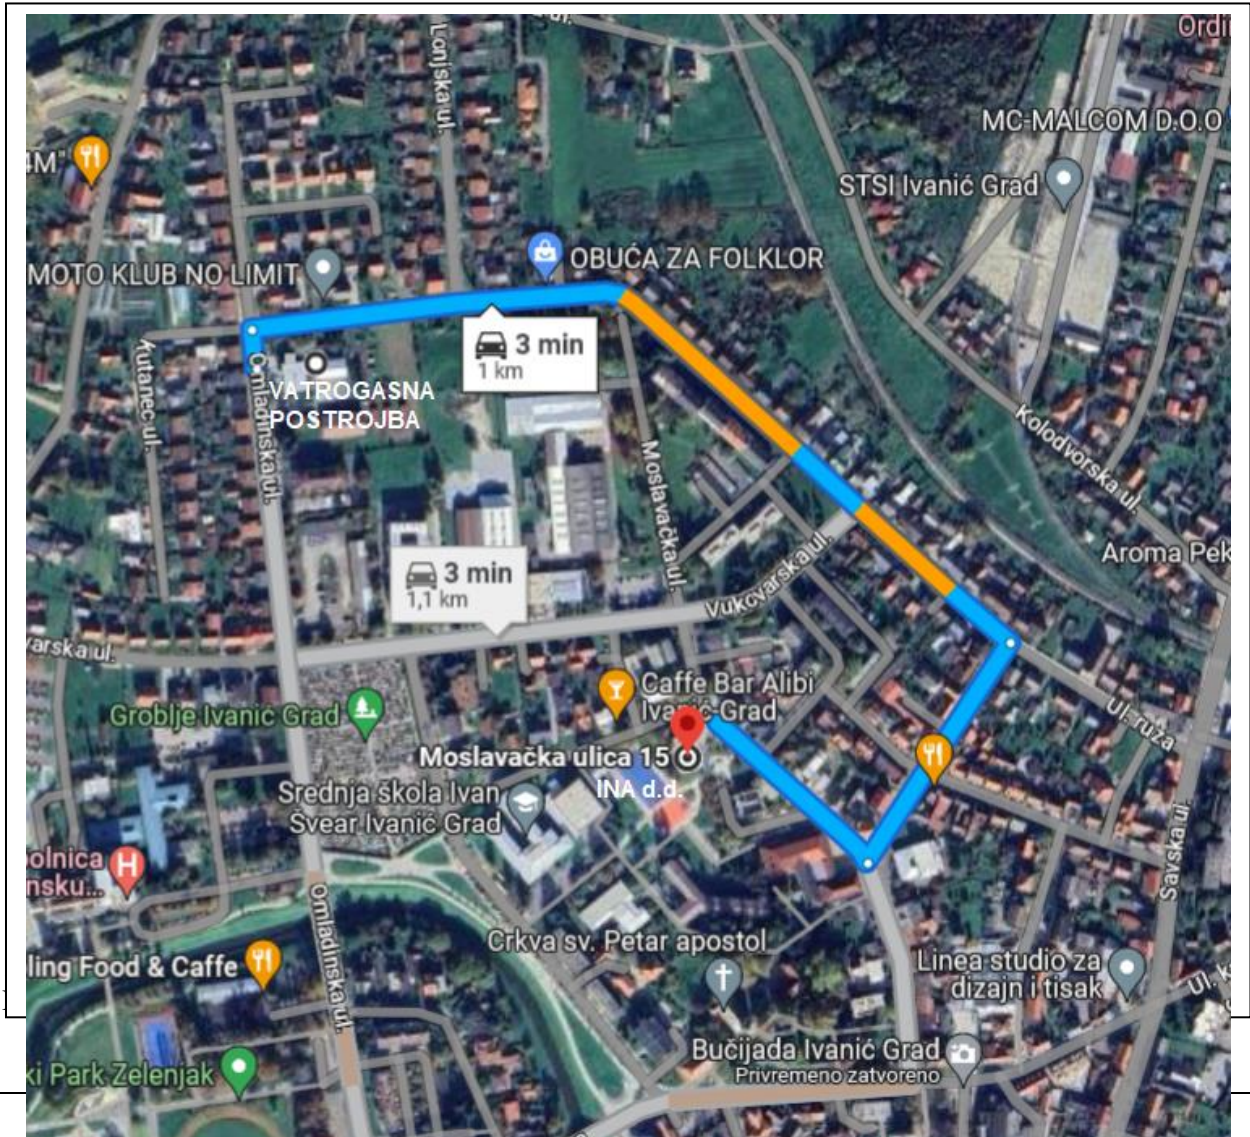

12.

INA d.d. Sektor proizvodnje nafte i plina
Radilište Šumečani
Moslavačka 15, Ivanić Grad

Slika 14