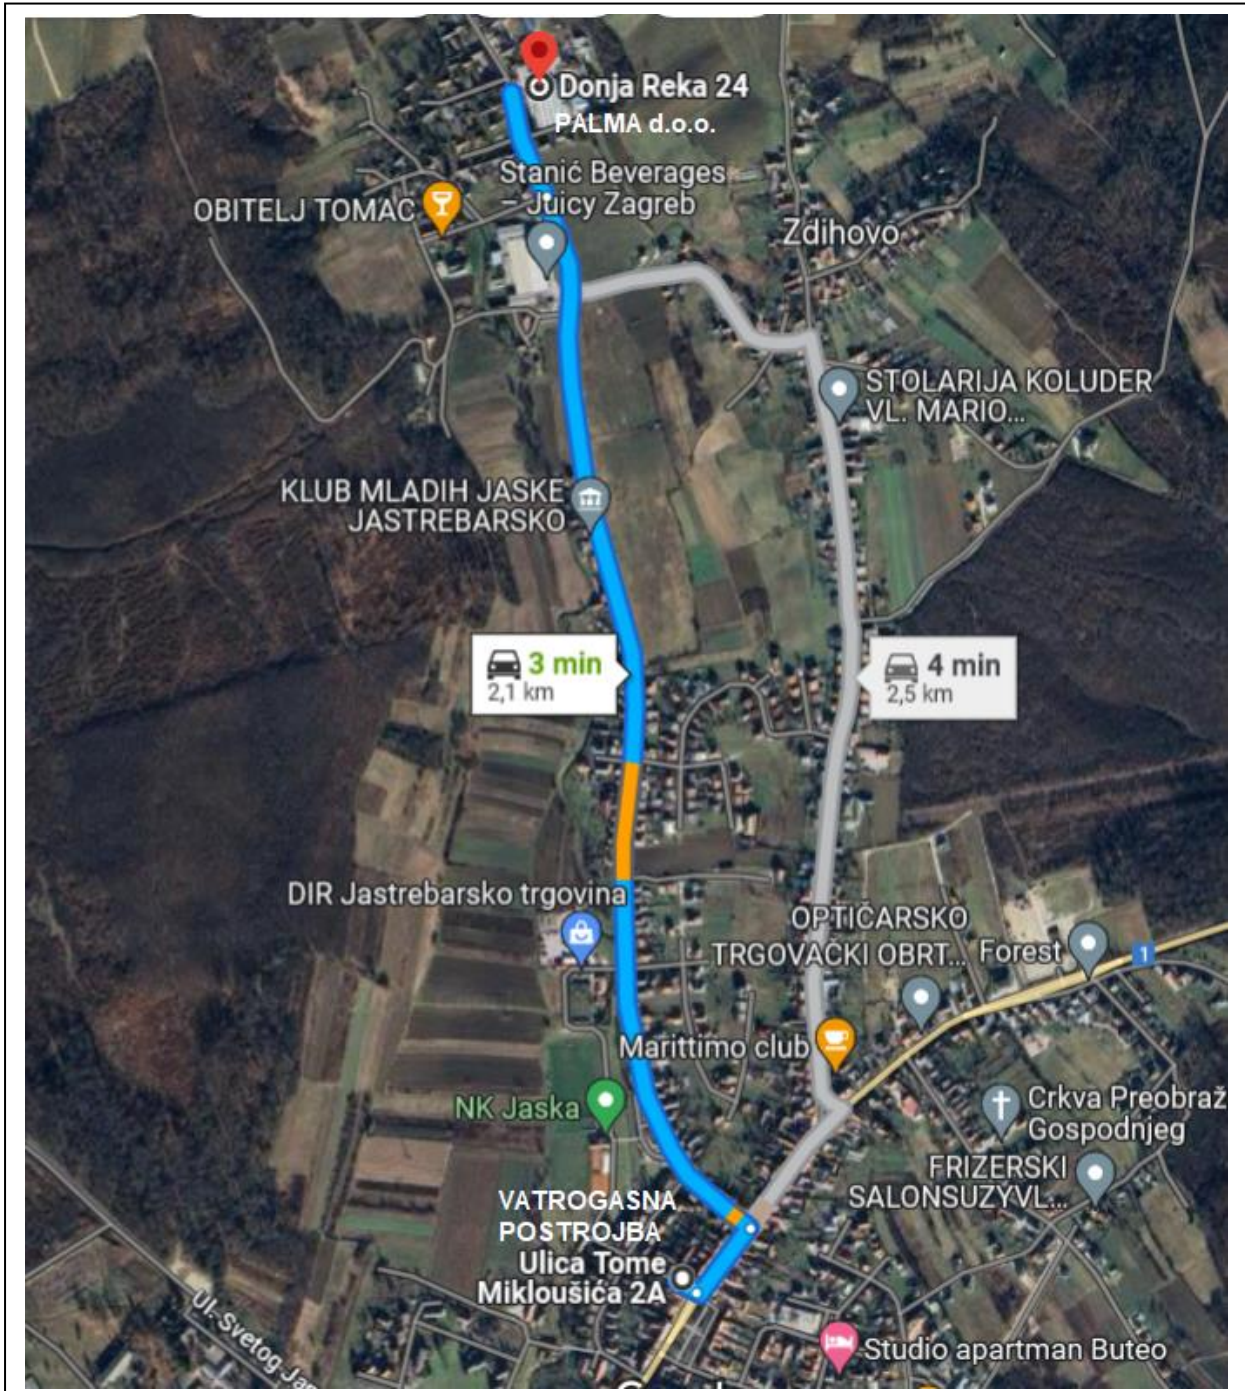

7.
PALMA d.o.o.
Donja Reka 24, Jastrebarsko

Slika 9

Opaska: Na lokaciji postoji dobrovoljno vatrogasno društvo u gospodarstvu.