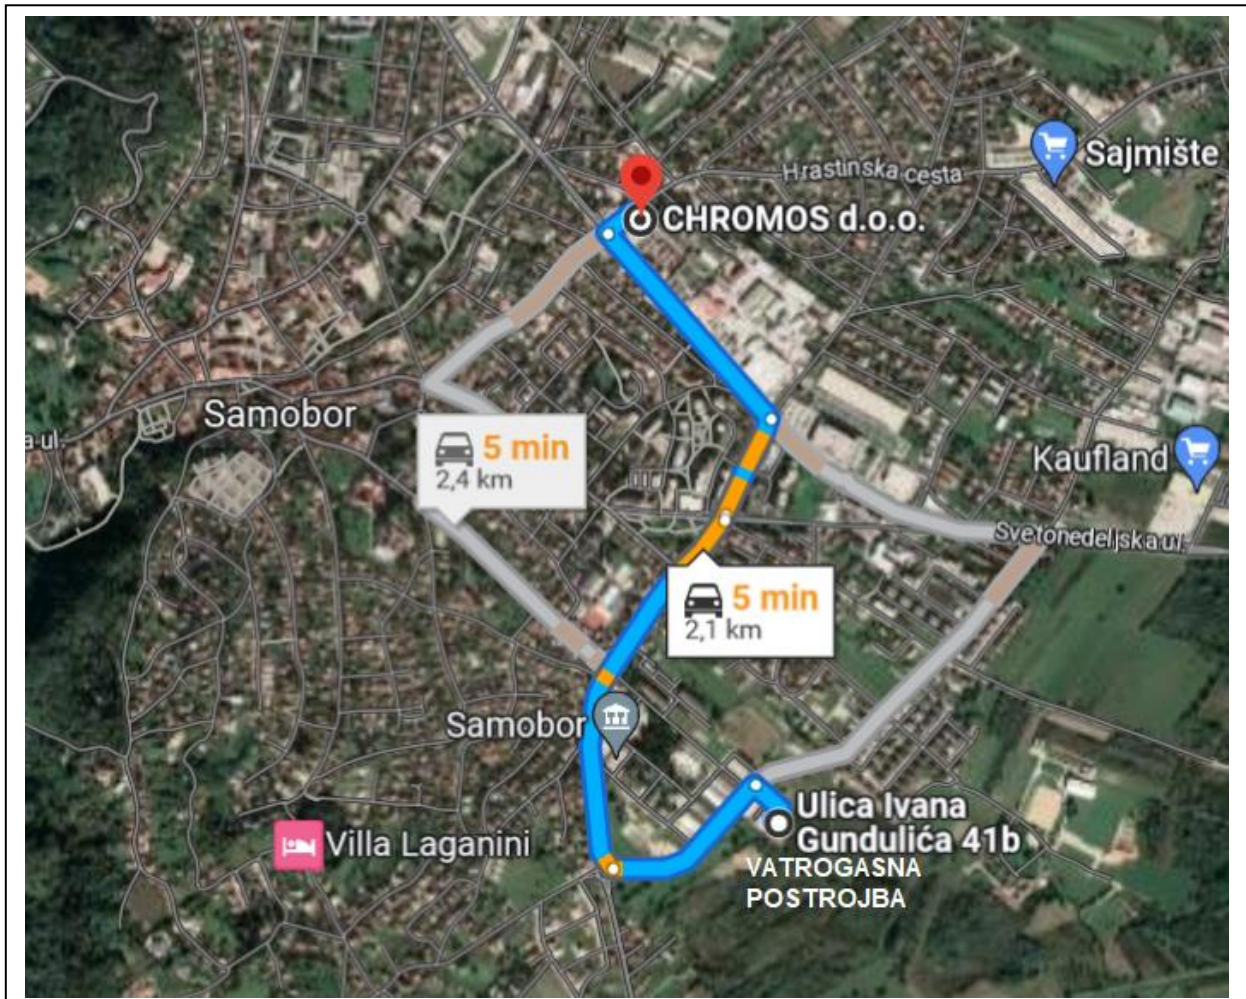

4.
CHROMOS d.d.
Zagrebačka 30, Samobor

Slika 6

Opaska: Na lokaciji postoji dobrovoljno vatrogasno društvo u gospodarstvu.