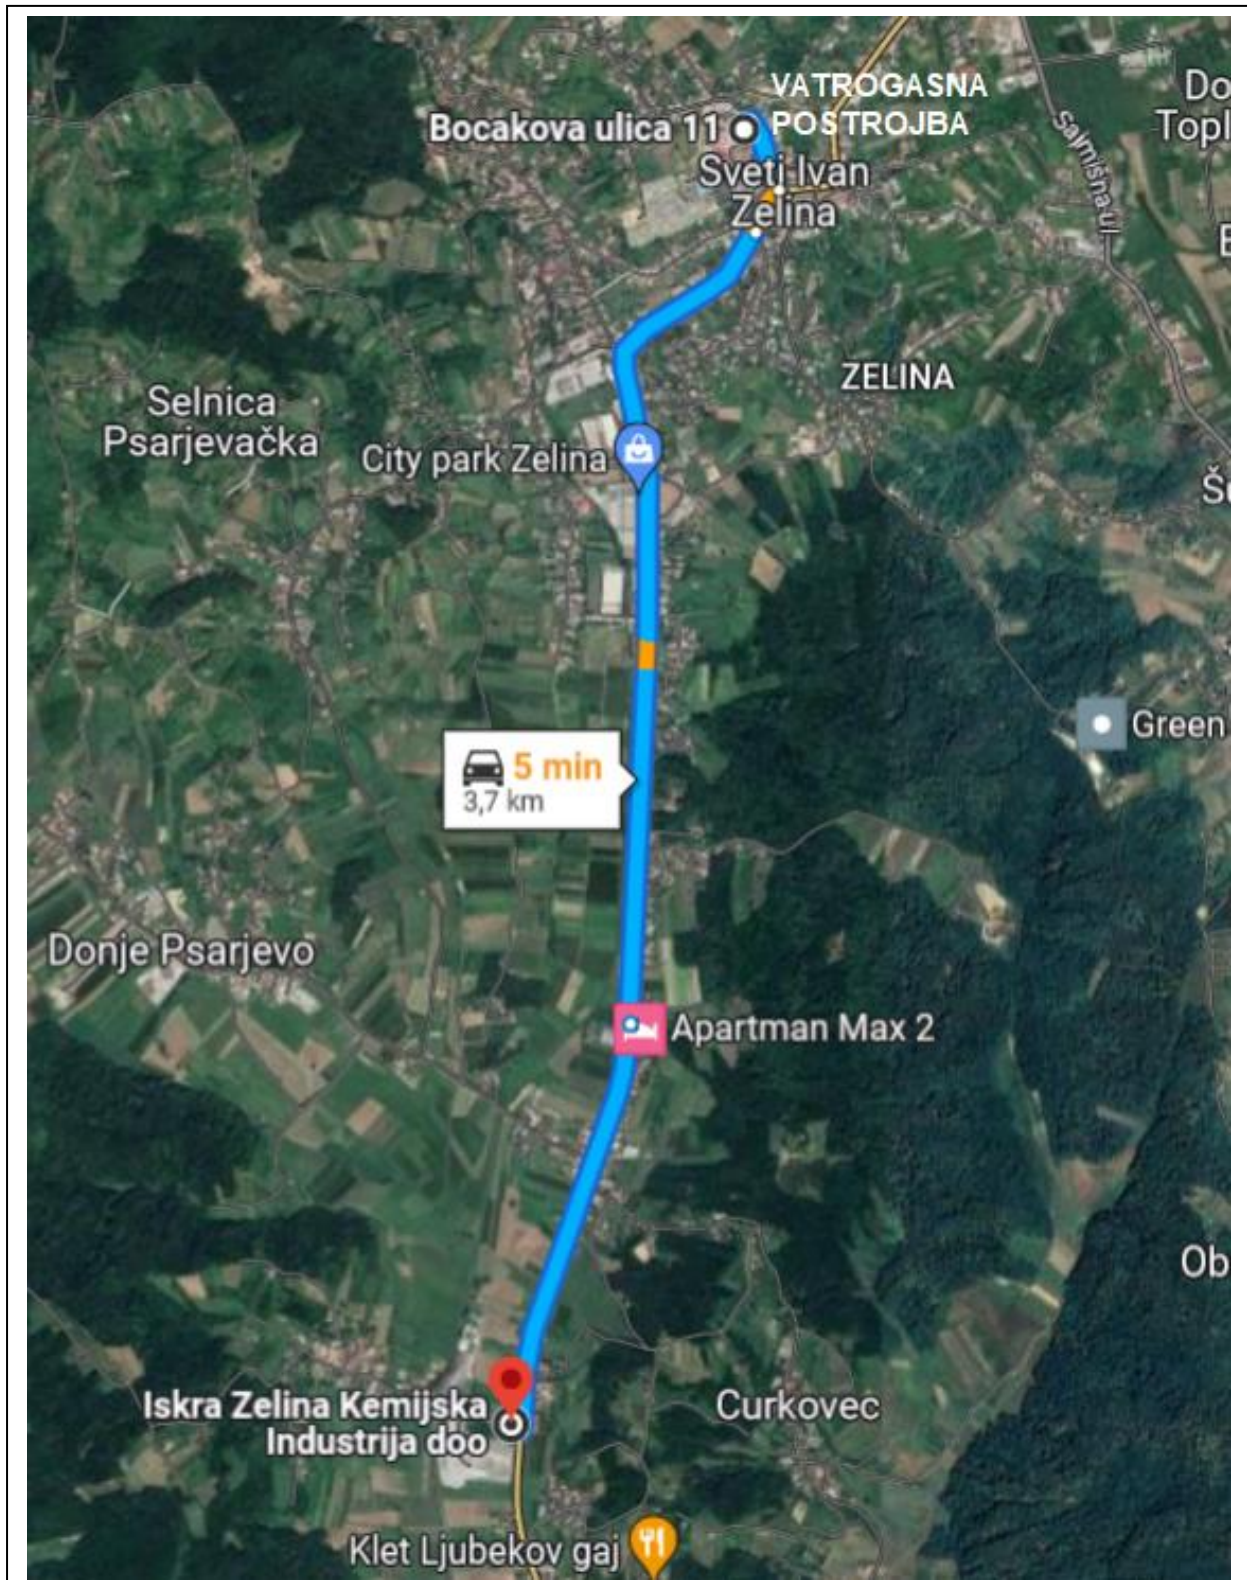

Slika 23

22.
PIK d.d.
Zagrebačka 148, Vrbovec

Slika 24

Opaska: Na lokaciji postoji dobrovoljno vatrogasno društvo u gospodarstvu.

6. Pregled građevina i drugih nekretnina te prostora na kojima se može očekivati požar većih razmjera u kojemu bi sudjelovale vatrogasne postrojbe s područja više gradova i općina te s područja susjednih županija